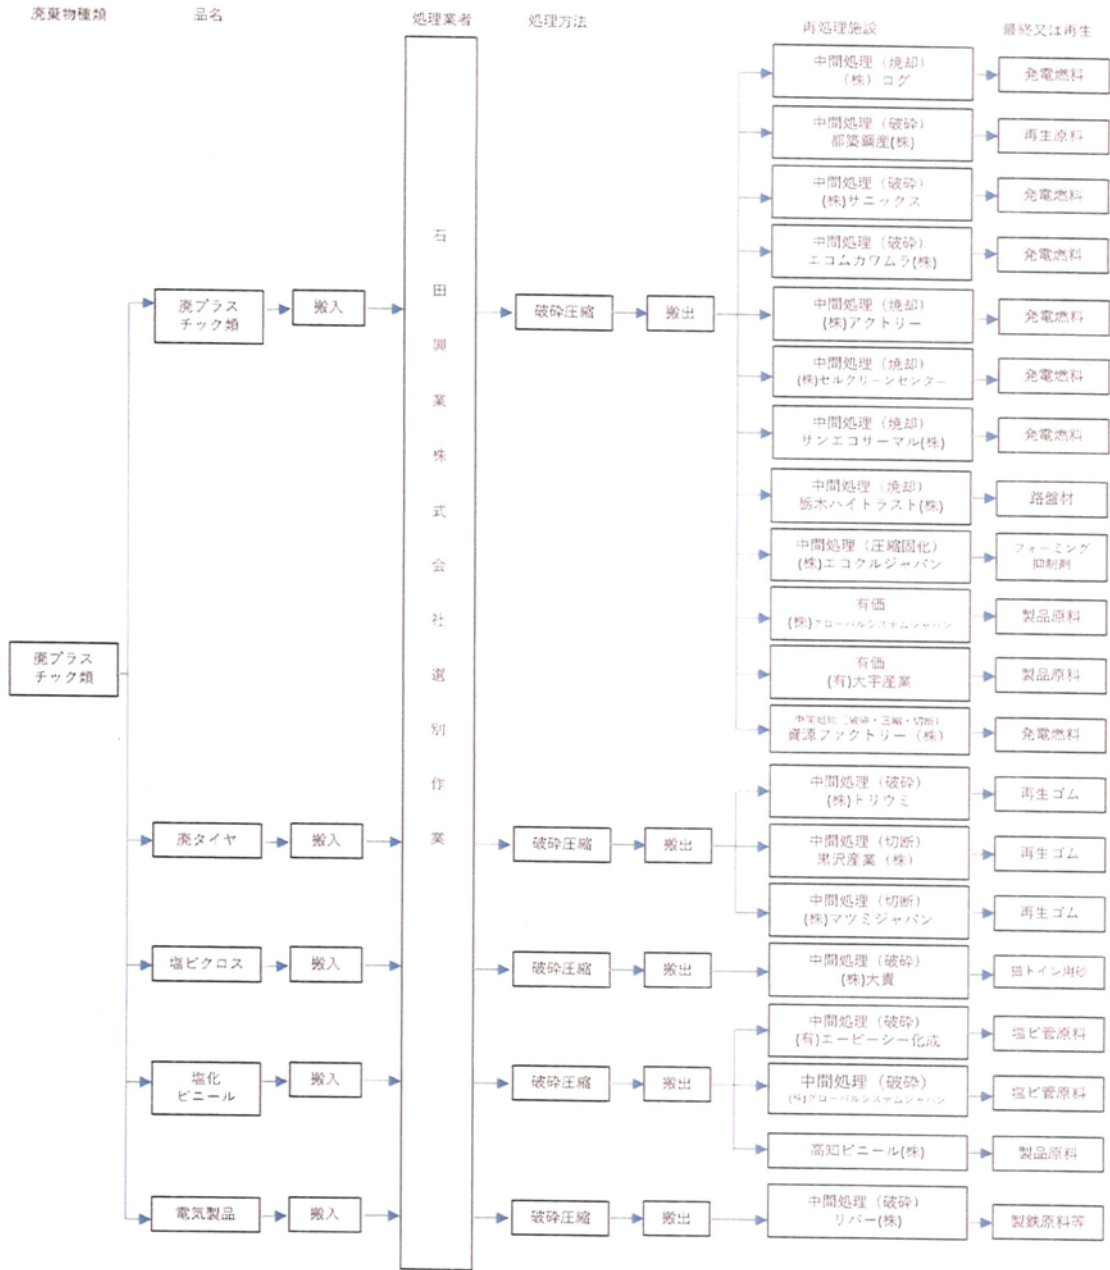

廃プラ類

ガラス陶磁器・がれき類

金属くず・混合廃棄物